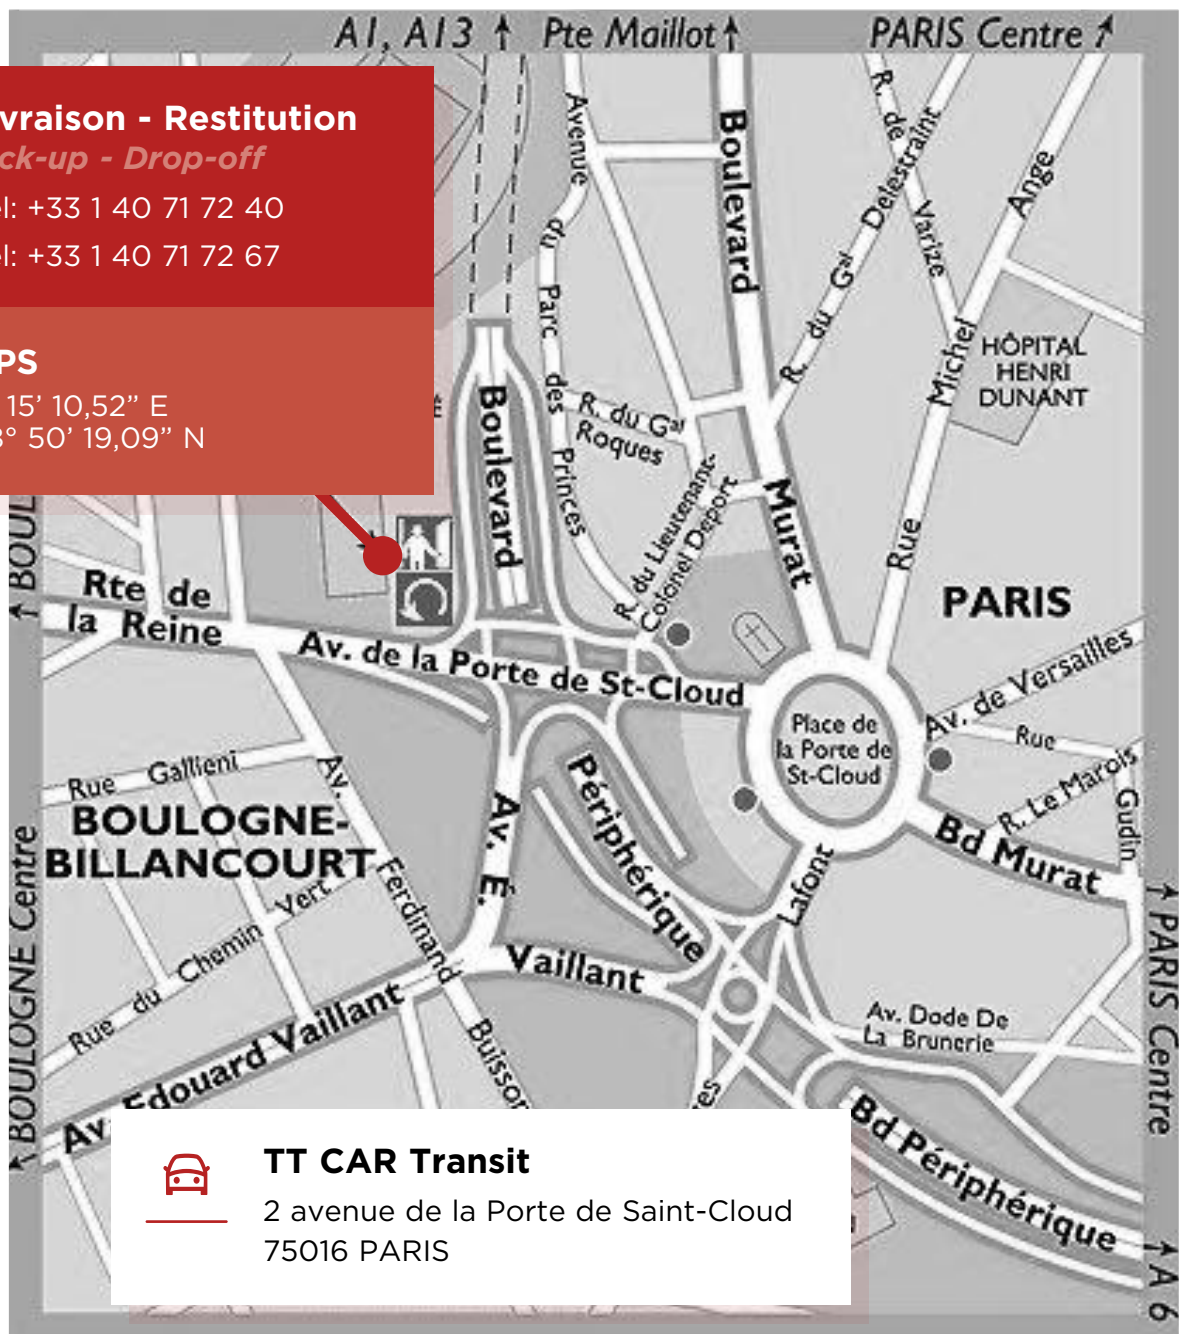

# PARIS 16<sup>ÈME</sup> PORTE DE ST-CLOUD

## GPS

2° 15' 10,52" E

48° 50' 19,09" N